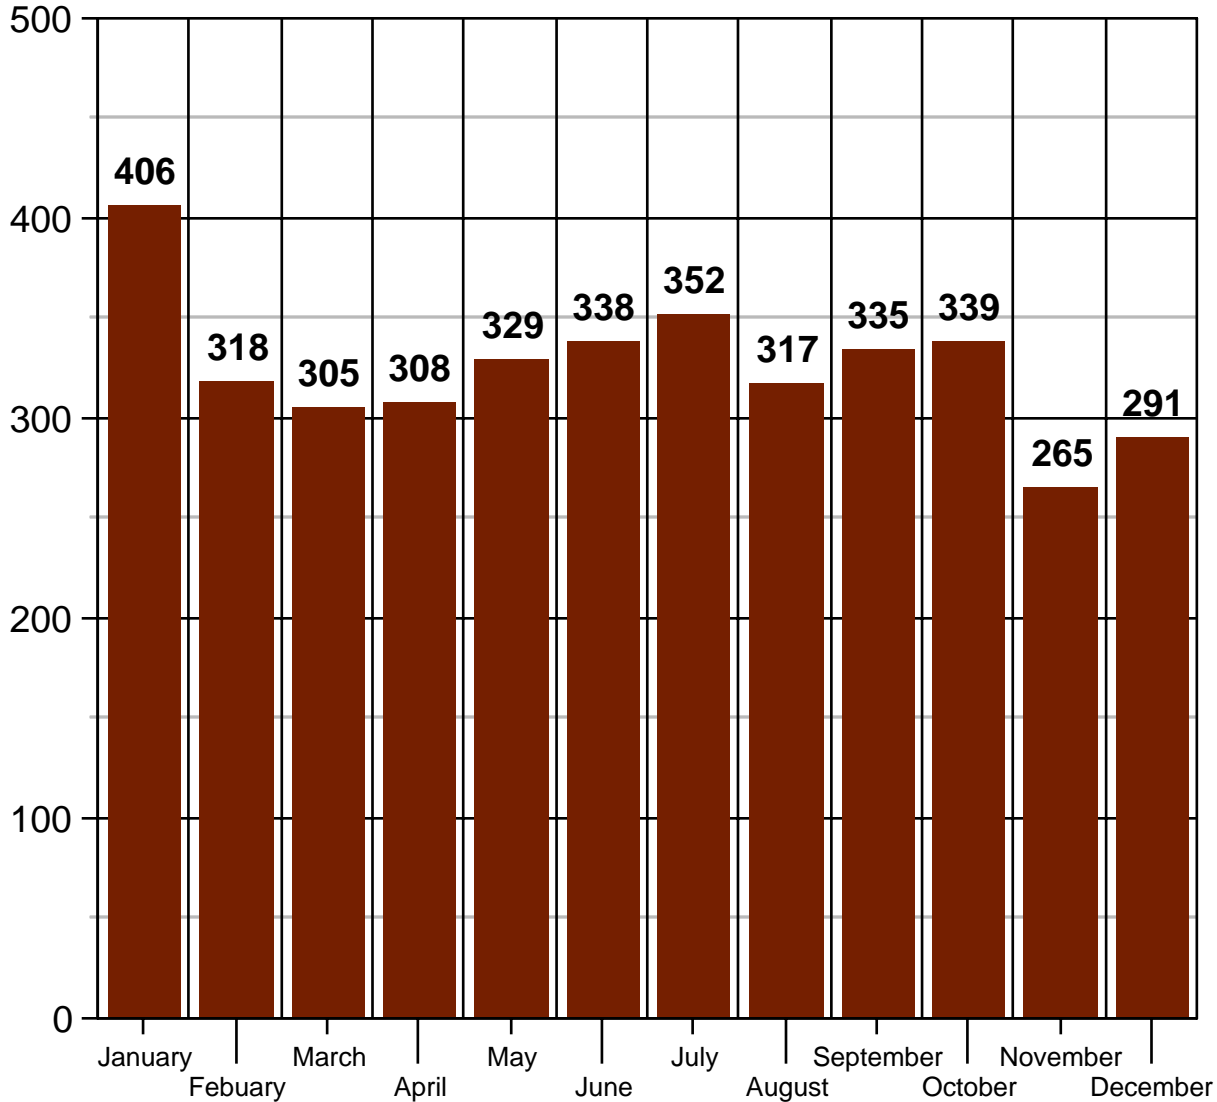

# Alcohol/Drugs

■ 2008 Total  
3,903