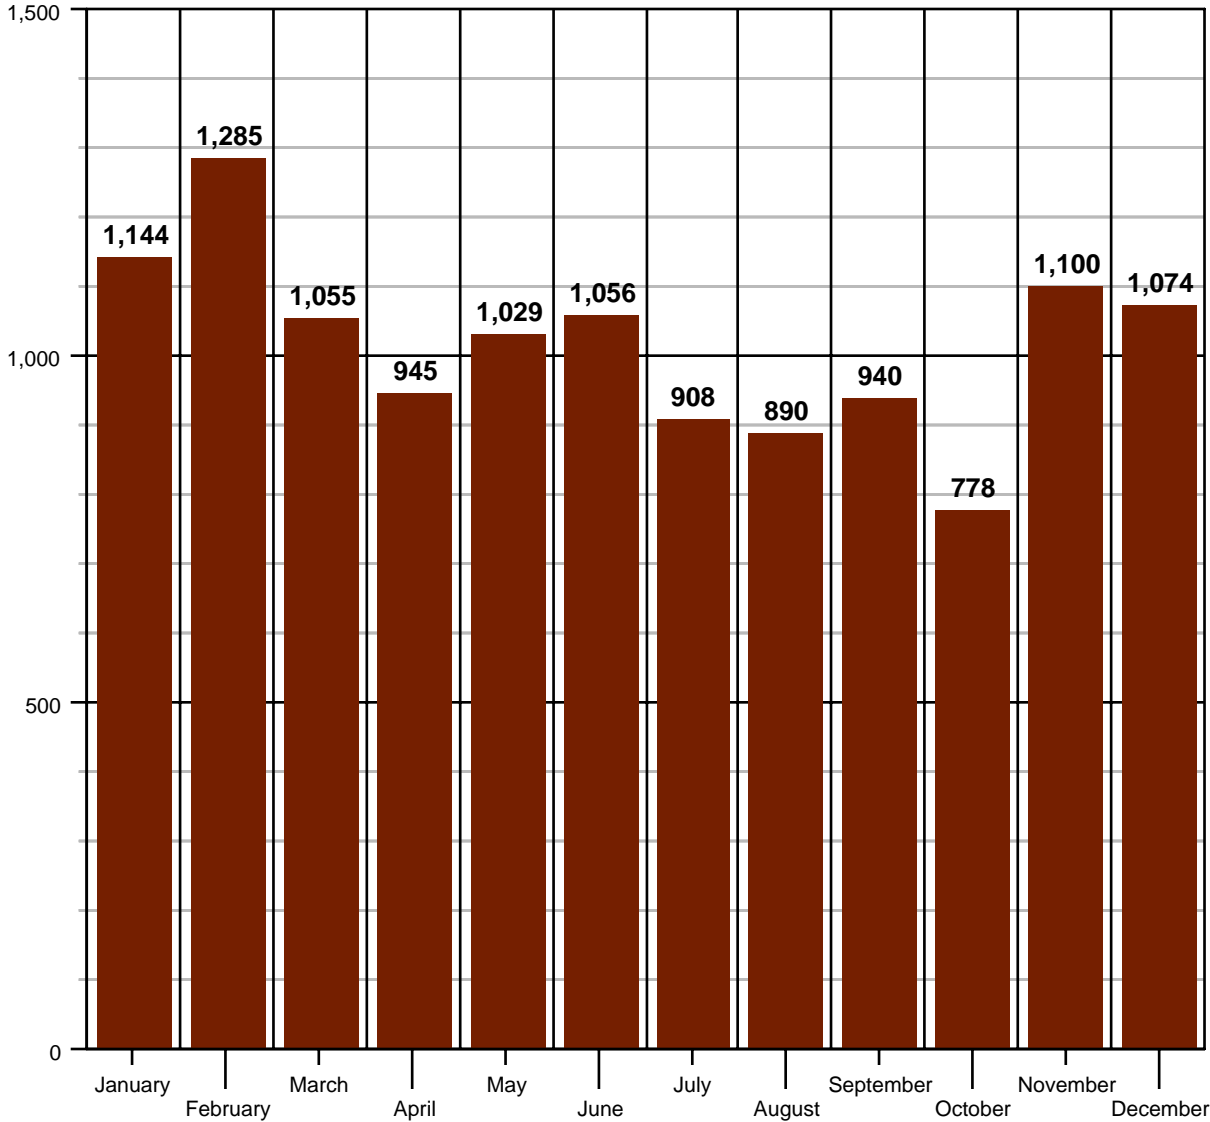

Counseling

2008 Total 11,253